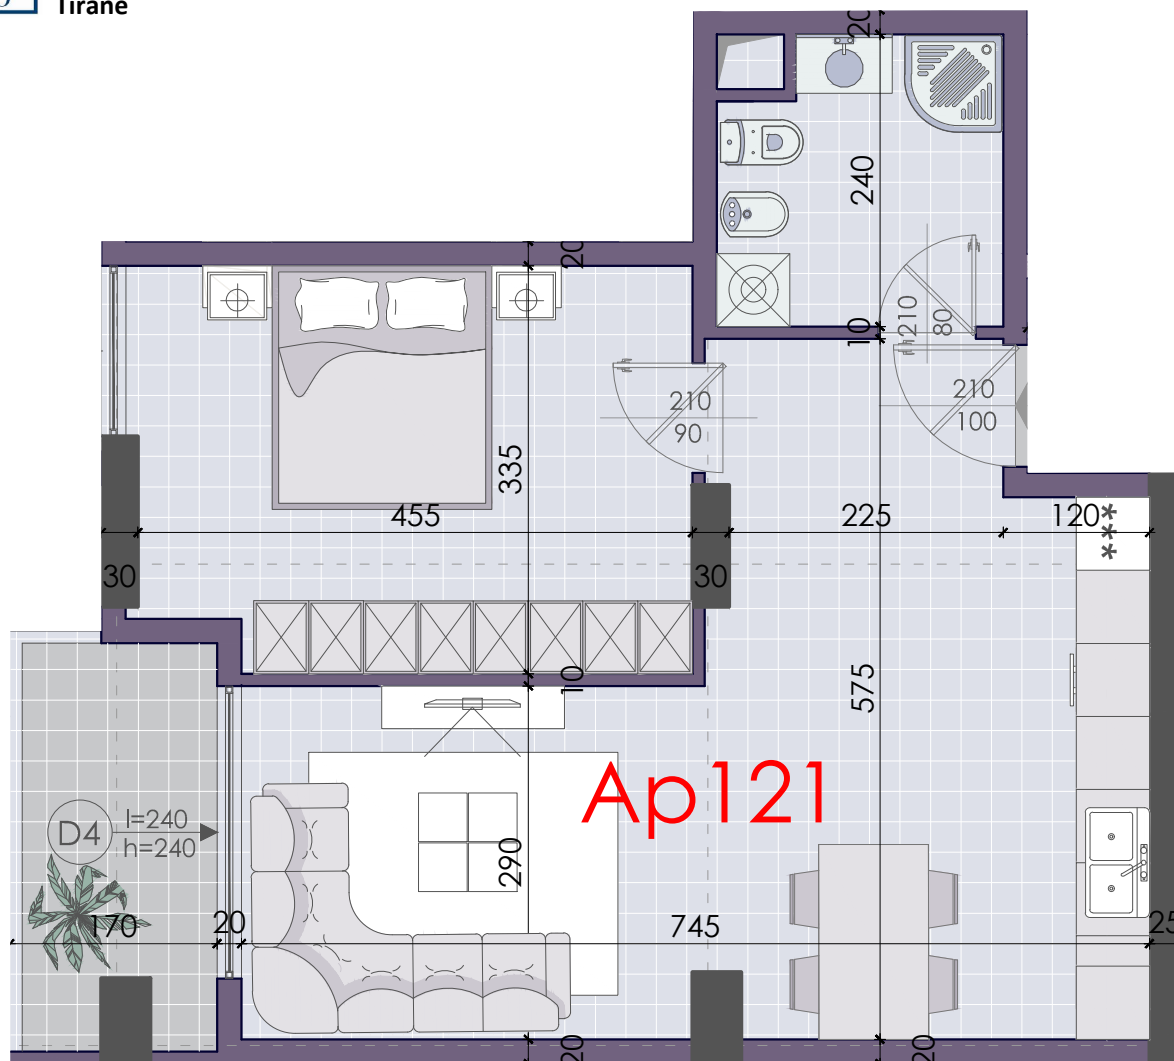

KATI 2 BANIM - APARTAMENTI NR 121

GODINE BANIMI DHE SHERBIMESH 6,7,8
KATE ME 2 KATE PARKIM NENTOKE

Nderpro sh.p.k
Nipt: J 91823002 O
Rr. "Reshit Collaku"
Tirane

APARTAMENT 1 + 1	
<u>Ap 121</u>	
SIP. APARTAMENTI	62.2 m ²
SIP. E PERBASHKET	8.7 m ²
<hr/>	
SIP.TOTALE	70.9 m ²