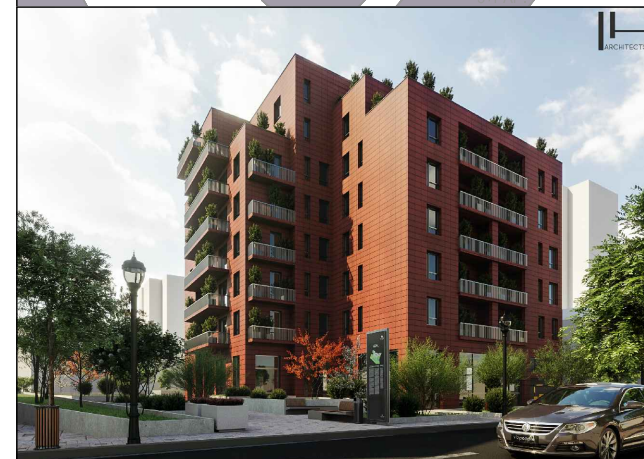

KATI 2 BANIM - APARTAMENTI NR 121

GODINE BANIMI DHE SHERBIMESH 6,7,8
KATE ME 2 KATE PARKIM NENTOKE

Nderpro sh.p.k
Nipt: J 91823002 O
Rr. "Reshit Collaku"
Tirane

APARTAMENT 1 + 1	
<u>Ap 121</u>	
SIP. APARTAMENTI	62.2 m ²
SIP. E PERBASHKET	8.7 m ²
<hr/>	
SIP.TOTALE	70.9 m ²