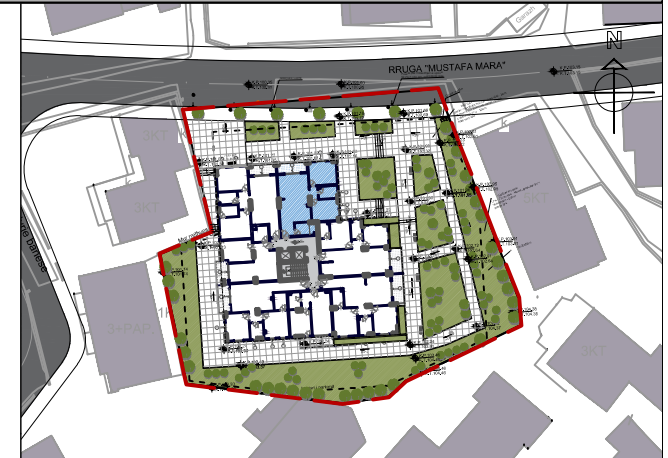

KATI 2 BANIM - APARTAMENTI NR 123

GODINE BANIMI DHE SHERBIMESH 6,7,8
KATE ME 2 KATE PARKIM NENTOKE

Nderpro sh.p.k
Nipt: J 91823002 O
Rr. "Reshit Collaku"
Tirane

Ap123

APARTAMENT 2+ 1
Ap 123

SIP. APARTAMENTI 94.2 m²
SIP. E PERBASHKET 13.2 m²

SIP.TOTALE 107.4 m²

INVESTITOR "NDERPRO" shpk.