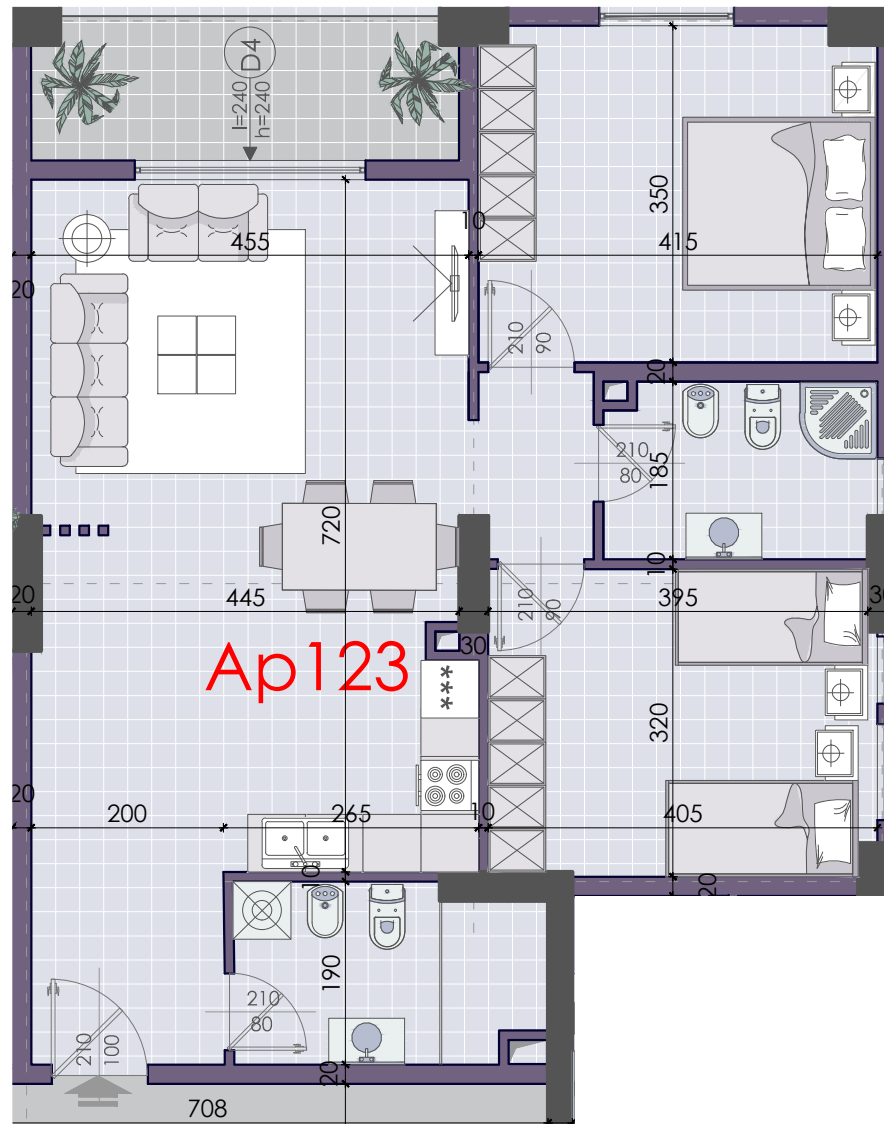

KATI 2 BANIM - APARTAMENTI NR 123

GODINE BANIMI DHE SHERBIMESH 6,7,8
KATE ME 2 KATE PARKIM NENTOKE

Nderpro sh.p.k
Nipt: J 91823002 O
Rr. "Reshit Collaku"
Tirane

Ap123

APARTAMENT 2+ 1
Ap 123

SIP. APARTAMENTI 94.2 m²
SIP. E PERBASHKET 13.2 m²

SIP.TOTALE 107.4 m²

INVESTITOR "NDERPRO" shpk.