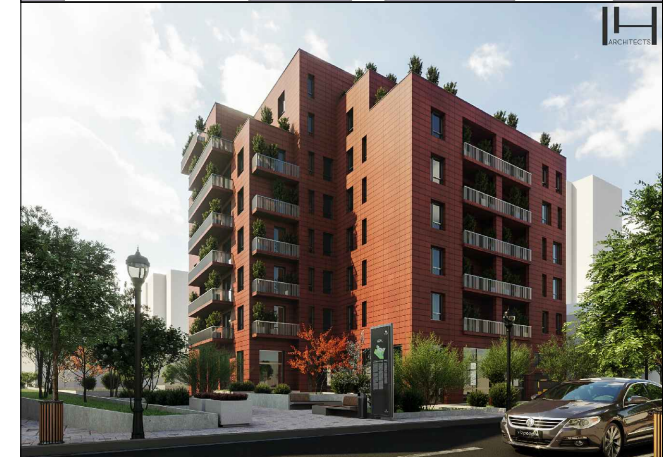

KATI 2 BANIM - APARTAMENTI NR 123

GODINE BANIMI DHE SHERBIMESH 6,7,8
KATE ME 2 KATE PARKIM NENTOKE

Nderpro sh.p.k
Nipt: J 91823002 O
Rr. "Reshit Collaku"
Tirane

Ap123

APARTAMENT 2+ 1
Ap 123

SIP. APARTAMENTI 94.2 m²
SIP. E PERBASHKET 13.2 m²

SIP.TOTALE 107.4 m²

INVESTITOR "NDERPRO" shpk.