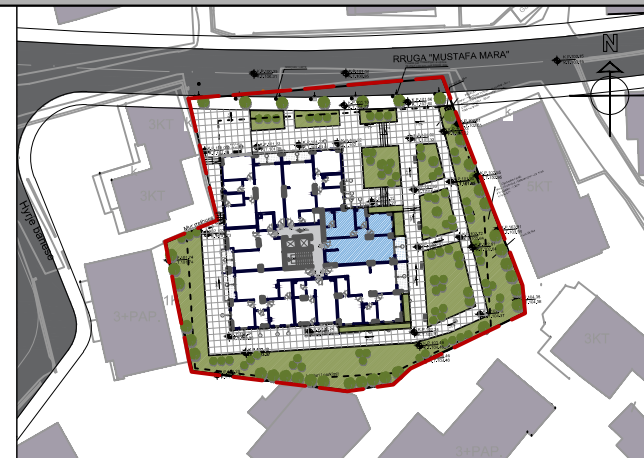

# KATI 2 BANIM - APARTAMENTI NR 124

GODINE BANIMI DHE SHERBIMESH 6,7,8  
KATE ME 2 KATE PARKIM NENTOKE

**Nderpro sh.p.k**  
Nipt: J 91823002 O  
Rr. "Reshit Collaku"  
Tirane

## APARTAMENT 2+ 1

### Ap 124

SIP. APARTAMENTI 96.5 m<sup>2</sup>

SIP. E PERBASHKET 13.5 m<sup>2</sup>

SIP.TOTALE 110.0 m<sup>2</sup>