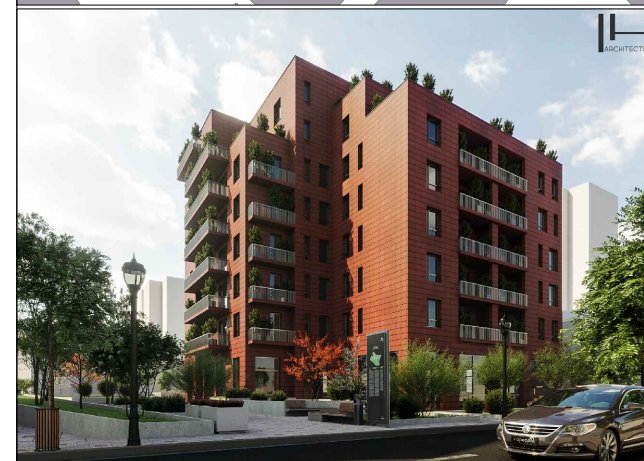

# KATI 2 BANIM - APARTAMENTI NR 124

GODINE BANIMI DHE SHERBIMESH 6,7,8  
KATE ME 2 KATE PARKIM NENTOKE

**Nderpro sh.p.k**  
Nipt: J 91823002 O  
Rr. "Reshit Collaku"  
Tirane