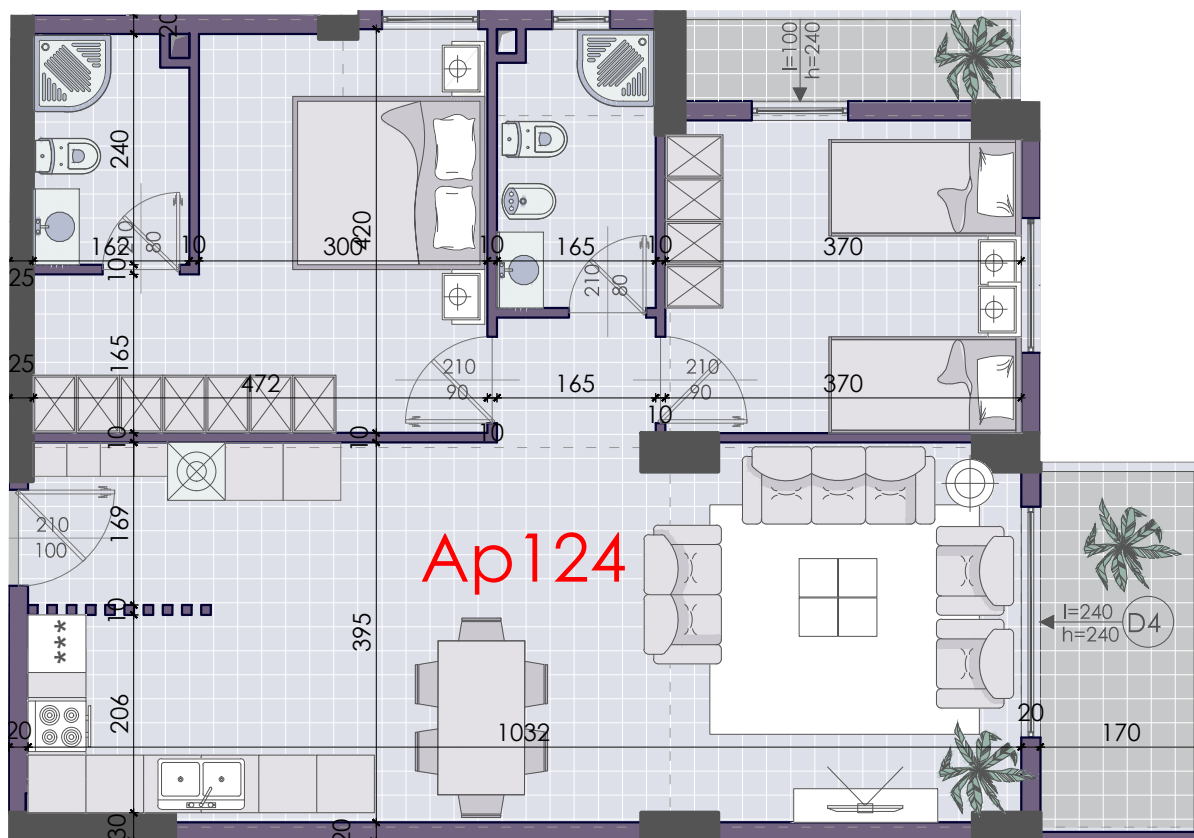

# KATI 2 BANIM - APARTAMENTI NR 124

GODINE BANIMI DHE SHERBIMESH 6,7,8  
KATE ME 2 KATE PARKIM NENTOKE

**Nderpro sh.p.k**  
Nipt: J 91823002 O  
Rr. "Reshit Collaku"  
Tirane

## APARTAMENT 2+ 1

### Ap 124

SIP. APARTAMENTI 96.5 m<sup>2</sup>

SIP. E PERBASHKET 13.5 m<sup>2</sup>

SIP.TOTALE 110.0 m<sup>2</sup>