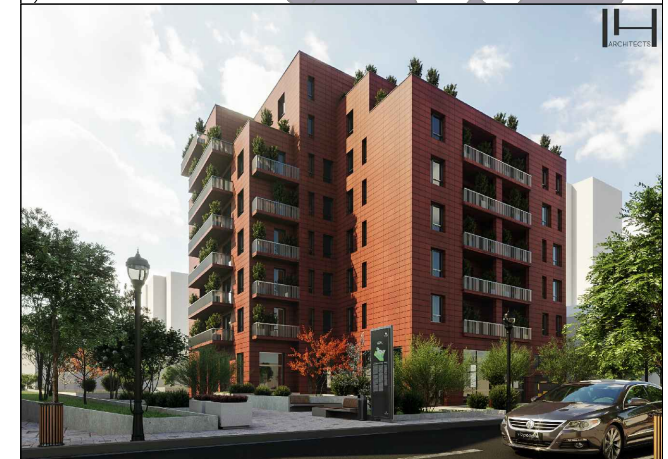

KATI 2 BANIM - APARTAMENTI NR 125

GODINE BANIMI DHE SHERBIMESH 6,7,8
KATE ME 2 KATE PARKIM NENTOKE

Nderpro sh.p.k
Nipt: J 91823002 O
Rr. "Reshit Collaku"
Tirane

APARTAMENT 2+1

Ap 125

SIP. APARTAMENTI 100.7 m²

SIP. E PERBASHKET 14.1 m²

SIP.TOTALE

114.8 m²

INVESTITOR "NDERPRO" shpk.