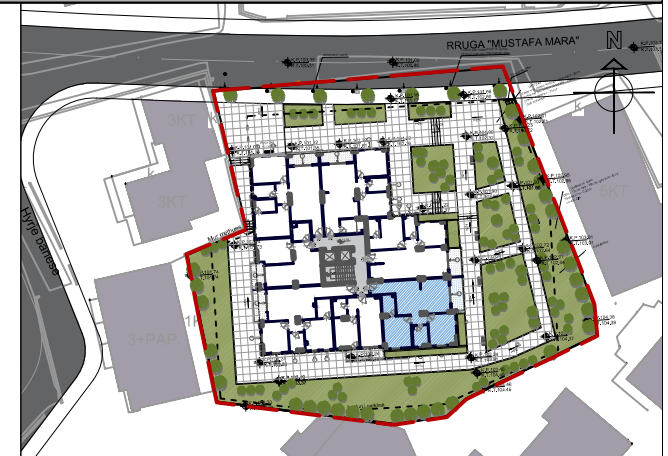

KATI 2 BANIM - APARTAMENTI NR 125

GODINE BANIMI DHE SHERBIMESH 6,7,8
KATE ME 2 KATE PARKIM NENTOKE

Nderpro sh.p.k
Nipt: J 91823002 O
Rr. "Reshit Collaku"
Tirane

APARTAMENT 2+1

Ap 125

SIP. APARTAMENTI 100.7 m²

SIP. E PERBASHKET 14.1 m²

SIP.TOTALE

114.8 m²

INVESTITOR "NDERPRO" shpk.