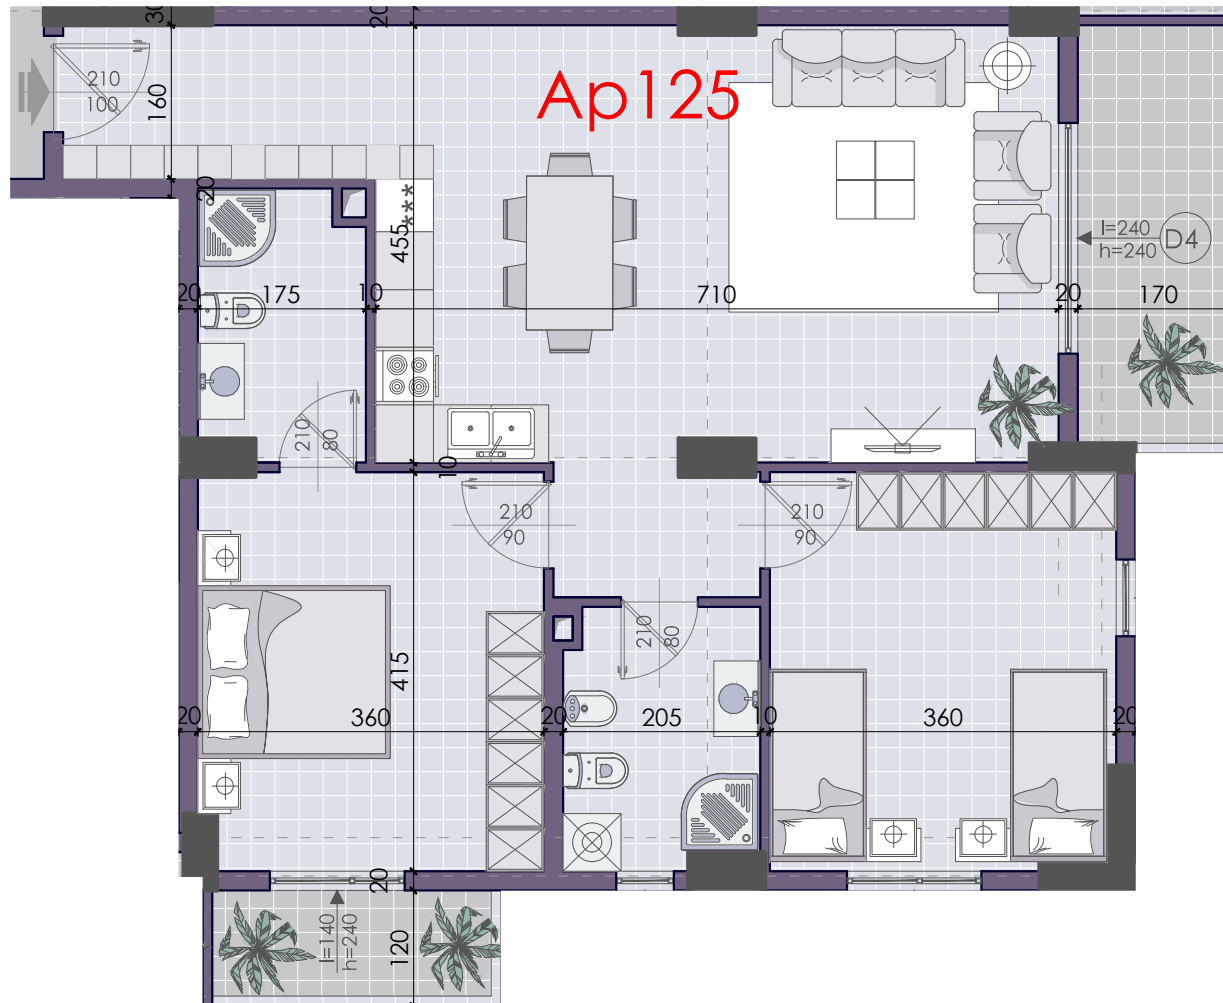

KATI 2 BANIM - APARTAMENTI NR 125

GODINE BANIMI DHE SHERBIMESH 6,7,8
KATE ME 2 KATE PARKIM NENTOKE

Nderpro sh.p.k
Nipt: J 91823002 O
Rr. "Reshit Collaku"
Tirane

APARTAMENT 2+1

Ap 125

SIP. APARTAMENTI 100.7 m²

SIP. E PERBASHKET 14.1 m²

SIP.TOTALE

114.8 m²

INVESTITOR "NDERPRO" shpk.